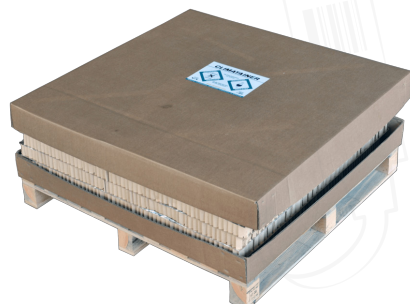

# ADHÉSIFS DE SÉCURITÉ VOID

De l'anglais « void » signifiant « nul » ou « non valable », cet adhésif empêche qui que ce soit de pouvoir ouvrir un colis ou un pli sans laisser de traces. L'adhésif VOID remplace le scellé lorsqu'il n'est pas possible d'en disposer un. Cela est notamment le cas sur des boîtes de médicaments ou sur des palettes, des armoires, des sachets de prélèvements, des cartons... En rouleaux ou en étiquettes, les adhésifs VOID existent AVEC ou SANS résidu et permettent de laisser un témoin visuel de sécurité immédiat. Comme sur les scellés, il est possible d'y ajouter un code à barres, un numéro ou un logo. L'adhésif VOID s'utilise sur différents supports : papier, métal, bois, plastique...

# GAMME ISOTHERME

Les variations de températures dans les containers peuvent endommager vos marchandises. C'est pourquoi nous proposons une gamme de produits isothermes dont l'efficacité a été prouvée. Fabriquée en carton recyclable avec 6 cm d'épaisseur, la caisse isotherme est une excellente protection thermique, facile à monter. De son côté, le rouleau isotherme double bulles correspond aussi bien à un besoin de régulation thermique qu'à une problématique mécanique pour un transport sur de courtes distances. Étanches et antichocs, ils sont très complémentaires du scellé en plus d'être écologiques car recyclés et recyclables. Ils sont de fabrication 100 % française.