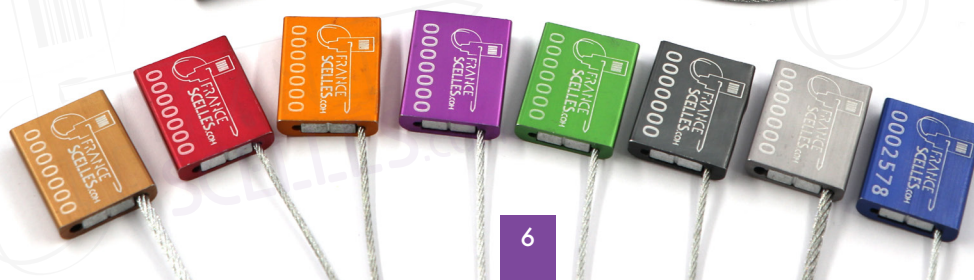

# SCELLÉS CÂBLES

Avec une tête en aluminium et un câble en acier galvanisé pouvant aller de 1.5 mm à 5 mm, le scellé câble est essentiellement utilisé pour la sécurisation de camions et containers. Comme tous les produits France Scellés, ils sont personnalisables : couleur, QR code, code à barre, logo, numéros... Le diamètre du câble sera choisi en fonction des caractéristiques techniques exigées par le client.

Différents diamètres

Marquage personnalisé