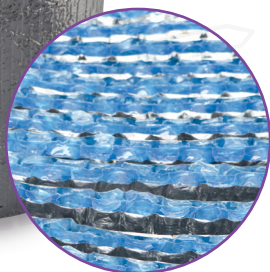

GAMME ISOTHERME

Les variations de températures dans les containers peuvent endommager vos marchandises. C'est pourquoi nous proposons une gamme de produits isothermes dont l'efficacité a été prouvée. Fabriquée en carton recyclable avec 6 cm d'épaisseur, la caisse isotherme est une excellente protection thermique, facile à monter. De son côté, le rouleau isotherme double bulles correspond aussi bien à un besoin de régulation thermique qu'à une problématique mécanique pour un transport sur de courtes distances. Étanches et antichocs, ils sont très complémentaires du scellé en plus d'être écologiques car recyclés et recyclables. Ils sont de fabrication 100 % française.