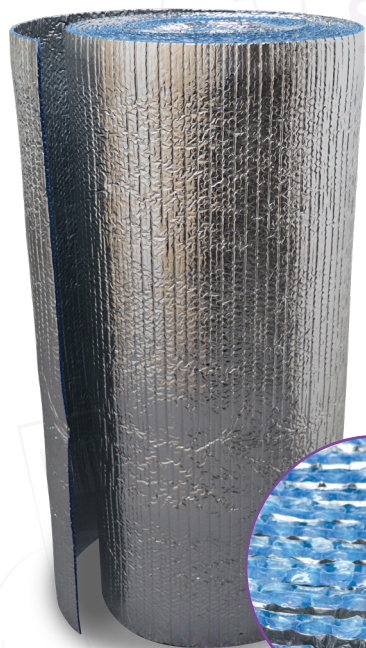

GAMME ISOTHERME

Les variations de températures dans les containers peuvent endommager vos marchandises. C'est pourquoi nous proposons une gamme de produits isothermes dont l'efficacité a été prouvée. Fabriquée en carton recyclable avec 6 cm d'épaisseur, la caisse isotherme est une excellente protection thermique, facile à monter. De son côté, le rouleau isotherme double bulles correspond aussi bien à un besoin de régulation thermique qu'à une problématique mécanique pour un transport sur de courtes distances. Étanches et antichocs, ils sont très complémentaires du scellé en plus d'être écologiques car recyclés et recyclables. Ils sont de fabrication 100 % française.