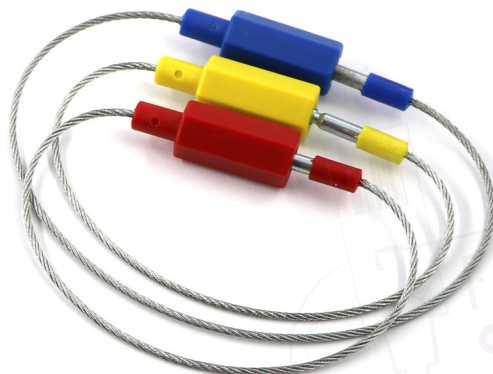

SCELLÉS CÂBLES

Avec une tête en aluminium et un câble en acier galvanisé pouvant aller de 1.5 mm à 5 mm, le scellé câble est essentiellement utilisé pour la sécurisation de camions et containers. Comme tous les produits France Scellés, ils sont personnalisables : couleur, QR code, code à barre, logo, numéros... Le diamètre du câble sera choisi en fonction des caractéristiques techniques exigées par le client.