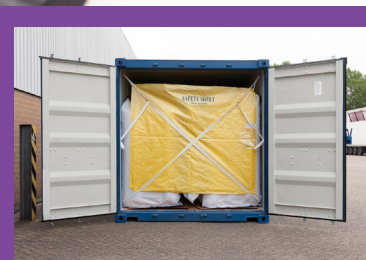

SCELLÉS SPÉCIFIQUES

Dans la catégorie des scellés spécifiques, nous proposons :

- Des scellés pour colis adaptables aux différents feuillets plastiques, de 6 à 19 mm de large, qui optimisent la traçabilité sur les envois de cartons, de paquets...
- Des scellés électroniques qui sont les seuls à être réutilisables car fonctionnant avec un affichage numérique. Les informations sont toutes enregistrées (dates, heures d'ouverture et de fermeture du scellé) et peuvent être transférées sur une clés USB pour une lecture avec un archivage sur ordinateur.
- Des coussins de calage, des bâches de fin de chargement, aussi appelées Safety Sheet, qui sont de véritables barrières évitant les chutes d'objets à l'ouverture des portes d'un container maritime et assurant la sécurité du réceptionneur.
- Des liens de serrage avec diverses longueurs et largeurs possibles.

Pour toute autre demande spécifique, nous contacter.