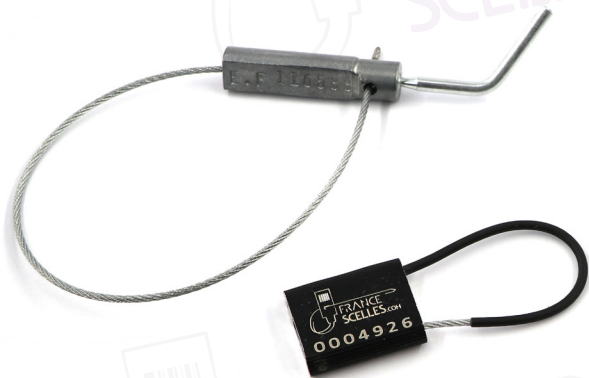

SCELLÉS CÂBLES

Avec une tête en aluminium et un câble en acier galvanisé pouvant aller de 1.5 mm à 5 mm, le scellé câble est essentiellement utilisé pour la sécurisation de camions et containers. Comme tous les produits France Scellés, ils sont personnalisables : couleur, QR code, code à barre, logo, numéros... Le diamètre du câble sera choisi en fonction des caractéristiques techniques exigées par le client.